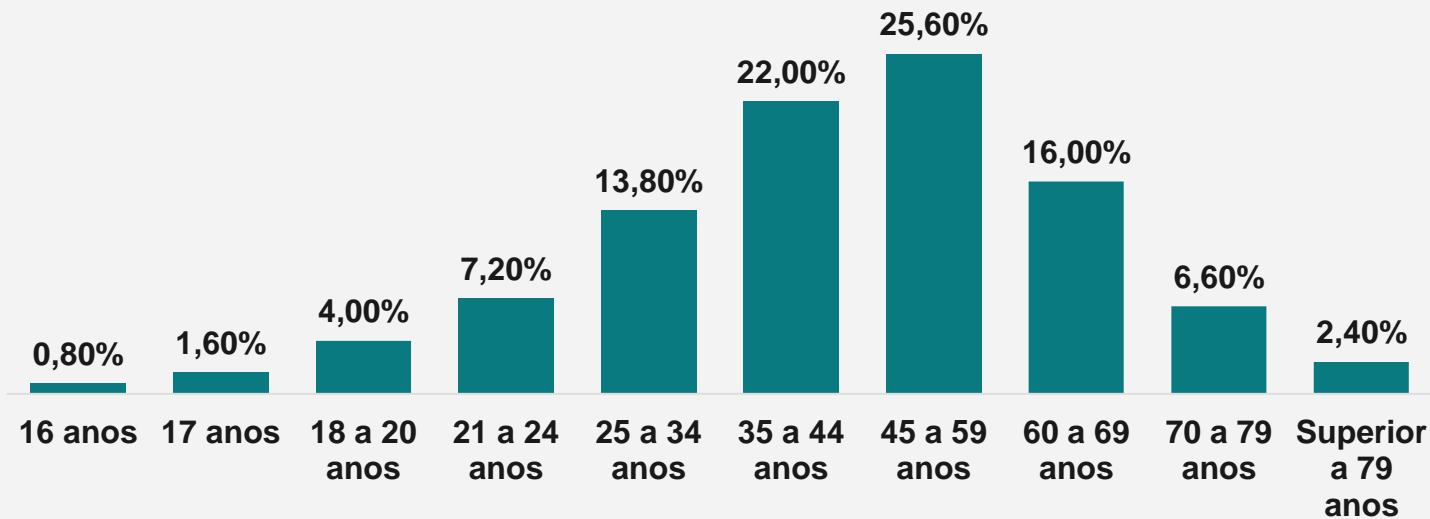

IPIAÚ (BA) ELEIÇÕES 2024

DISTRIBUIÇÃO AMOSTRAL
AGO/2024

Informações Confidenciais

DISTRIBUIÇÃO AMOSTRAL

LOCALIDADE	AMOSTRA	%
Aparecida	22	5,50%
Centro	14	3,50%
Democracia	16	4,00%
Emburrado	16	4,00%
Irmã Dulce	15	3,75%
Loteamento Bom Jardim	16	4,00%
Loteamento Jardim Europa	17	4,25%
Loteamento Santana	13	3,25%
Vila Esperança	12	3,00%
Antônio Carlos Magalhães	20	5,00%
Bairro Novo	16	4,00%
César Borges	13	3,25%
Euclides Neto	18	4,50%
Fazenda do Povo	14	3,50%
Horta	12	3,00%
Santa Rita	14	3,50%
São José	14	3,50%
Ubirajara Costa	16	4,00%
Aloísio Conrado	16	4,00%
Batateira	18	4,50%
Beira do Rio	15	3,75%
Bela Vista	12	3,00%
Benedito Lessa	11	2,75%
Constância	13	3,25%
Córrego das Pedras	9	2,25%
Dois de Dezembro	17	4,25%
Getúlio Vargas	11	2,75%
	400	100,00%

PERFIL DO ENTREVISTADO

GÊNERO

Base: 400 entrevistas

FAIXA ETÁRIA

Base: 400 entrevistas

ESCOLARIDADE

Base: 400 entrevistas

RENDA (em salários mínimos)