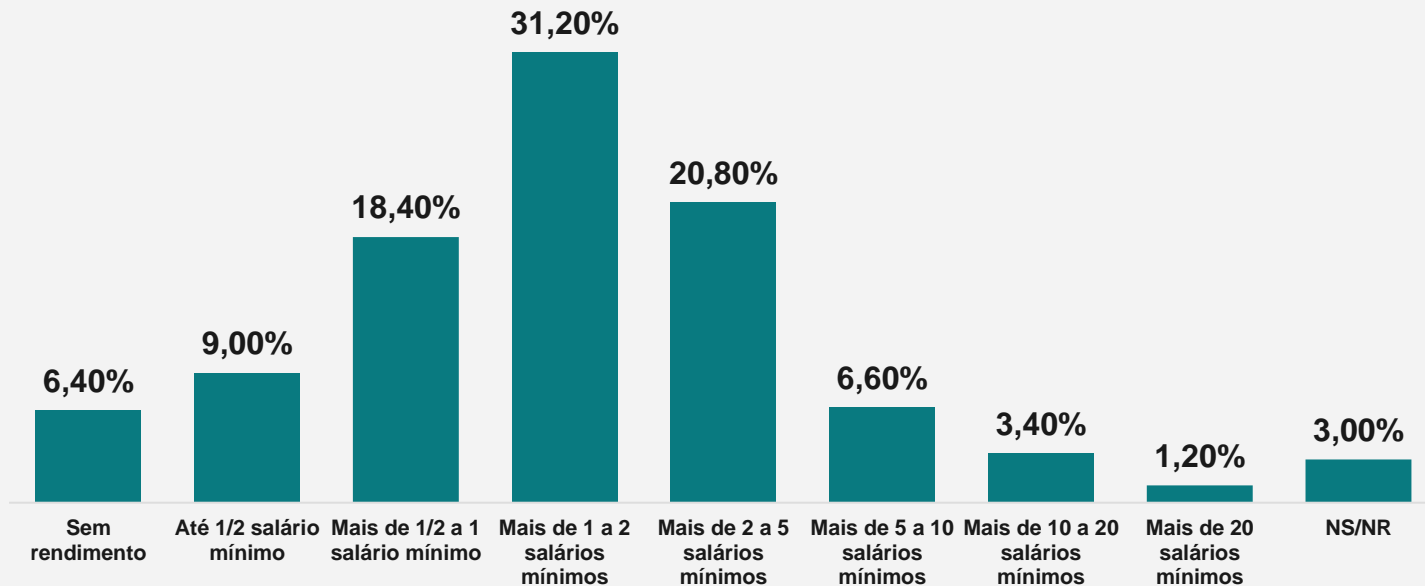

IPIAÚ (BA) ELEIÇÕES 2024

DISTRIBUIÇÃO AMOSTRAL
AGO/2024

Informações Confidenciais

DISTRIBUIÇÃO AMOSTRAL

LOCALIDADE	AMOSTRA	%
Aparecida	22	5,50%
Centro	14	3,50%
Democracia	16	4,00%
Emburrado	16	4,00%
Irmã Dulce	15	3,75%
Loteamento Bom Jardim	16	4,00%
Loteamento Jardim Europa	17	4,25%
Loteamento Santana	13	3,25%
Vila Esperança	12	3,00%
Antônio Carlos Magalhães	20	5,00%
Bairro Novo	16	4,00%
César Borges	13	3,25%
Euclides Neto	18	4,50%
Fazenda do Povo	14	3,50%
Horta	12	3,00%
Santa Rita	14	3,50%
São José	14	3,50%
Ubirajara Costa	16	4,00%
Aloísio Conrado	16	4,00%
Batateira	18	4,50%
Beira do Rio	15	3,75%
Bela Vista	12	3,00%
Benedito Lessa	11	2,75%
Constância	13	3,25%
Córrego das Pedras	9	2,25%
Dois de Dezembro	17	4,25%
Getúlio Vargas	11	2,75%
	400	100,00%

PERFIL DO ENTREVISTADO

GÊNERO

Base: 400 entrevistas

FAIXA ETÁRIA

Base: 400 entrevistas

ESCOLARIDADE

Base: 400 entrevistas

RENDA (em salários mínimos)