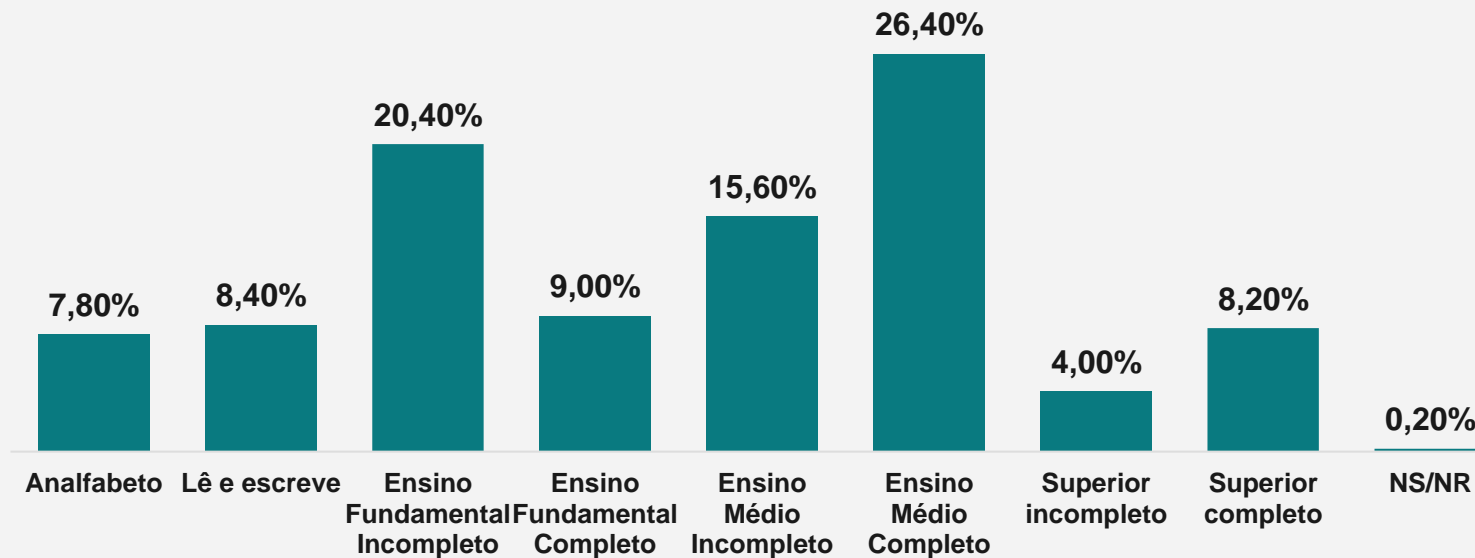

IPIAÚ (BA) ELEIÇÕES 2024

DISTRIBUIÇÃO AMOSTRAL
AGO/2024

Informações Confidenciais

DISTRIBUIÇÃO AMOSTRAL

LOCALIDADE	AMOSTRA	%
Aparecida	22	5,50%
Centro	14	3,50%
Democracia	16	4,00%
Emburrado	16	4,00%
Irmã Dulce	15	3,75%
Loteamento Bom Jardim	16	4,00%
Loteamento Jardim Europa	17	4,25%
Loteamento Santana	13	3,25%
Vila Esperança	12	3,00%
Antônio Carlos Magalhães	20	5,00%
Bairro Novo	16	4,00%
César Borges	13	3,25%
Euclides Neto	18	4,50%
Fazenda do Povo	14	3,50%
Horta	12	3,00%
Santa Rita	14	3,50%
São José	14	3,50%
Ubirajara Costa	16	4,00%
Aloísio Conrado	16	4,00%
Batateira	18	4,50%
Beira do Rio	15	3,75%
Bela Vista	12	3,00%
Benedito Lessa	11	2,75%
Constância	13	3,25%
Córrego das Pedras	9	2,25%
Dois de Dezembro	17	4,25%
Getúlio Vargas	11	2,75%
	400	100,00%

PERFIL DO ENTREVISTADO

GÊNERO

Base: 400 entrevistas

FAIXA ETÁRIA

Base: 400 entrevistas

ESCOLARIDADE

Base: 400 entrevistas

RENDA (em salários mínimos)